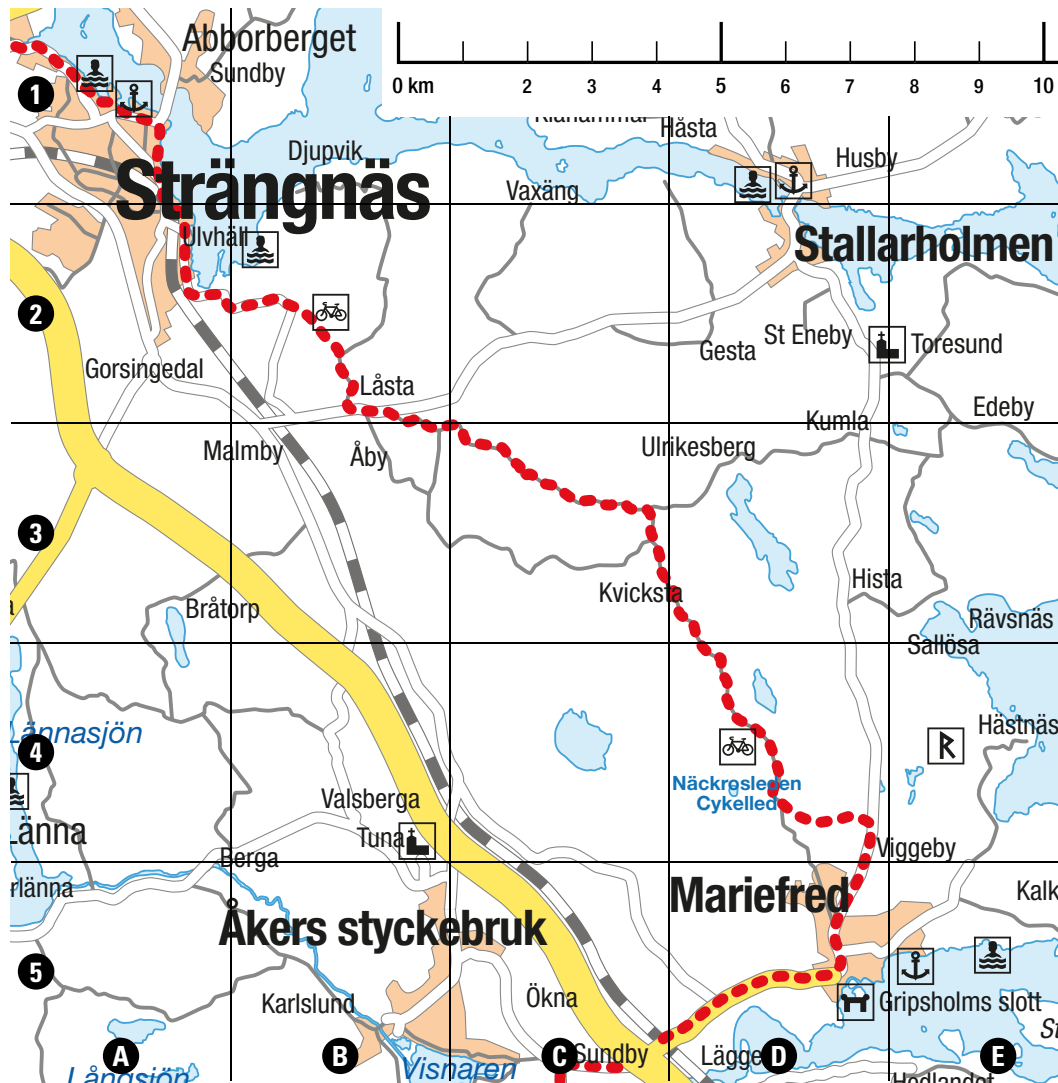

NÄCKROSLEDEN

ETAPP 9 Strängnäs – Mariefred C:a 30 km

SE OCH GÖRA

I Strängnäs:

- Arsenalen museum, Strängnäs 0152-121 44, www.arsenal.se
- Strängnäs domkyrka **A:1**
- Västerviken med gästhamn **A:1**
- Roggeborgen **A:1**
- Grassagården, gammal borgargård från 1700 talet **A:1**
- Keramikens hus, konstupställningar och café **A:1**
- Kvarnen **A:1**

Längs med etapp 9:

- Annas hembageri, Marielund, Mariefred **D:5**

I Mariefred:

- Gripsholms slott **D:5**
- Museijärnvägen – OK att ta med sig cykel på tåget **D:5**
- Grafikens hus **D:5**
- Mariefreds kyrka **D:5**
- Callanderska gården, stadens hembygdsmuseum **D:5**
- S/S Mariefred, Sommarsäsong: tis-söndag trafik Stockholm – Mariefred, lör-söndag även Mariefred – Taxinge Näsby. Cykel kan tas med ombord mot avgift. Tänk på att vara på plats senast 15 minuter innan avgång **E:5**
- Museijärnvägen, Sommarsäsong – Trafik Mariefred – Läggesta – Taxinge Näsby **D:5**
- Lilla Rundturen – Sommarsäsong, Med ångtåg och ångbåt, Mariefred – Taxinge Näsby **D:5**
- Hjorthagen Naturreservat **D:5**
- Kämbo kyrkoruin