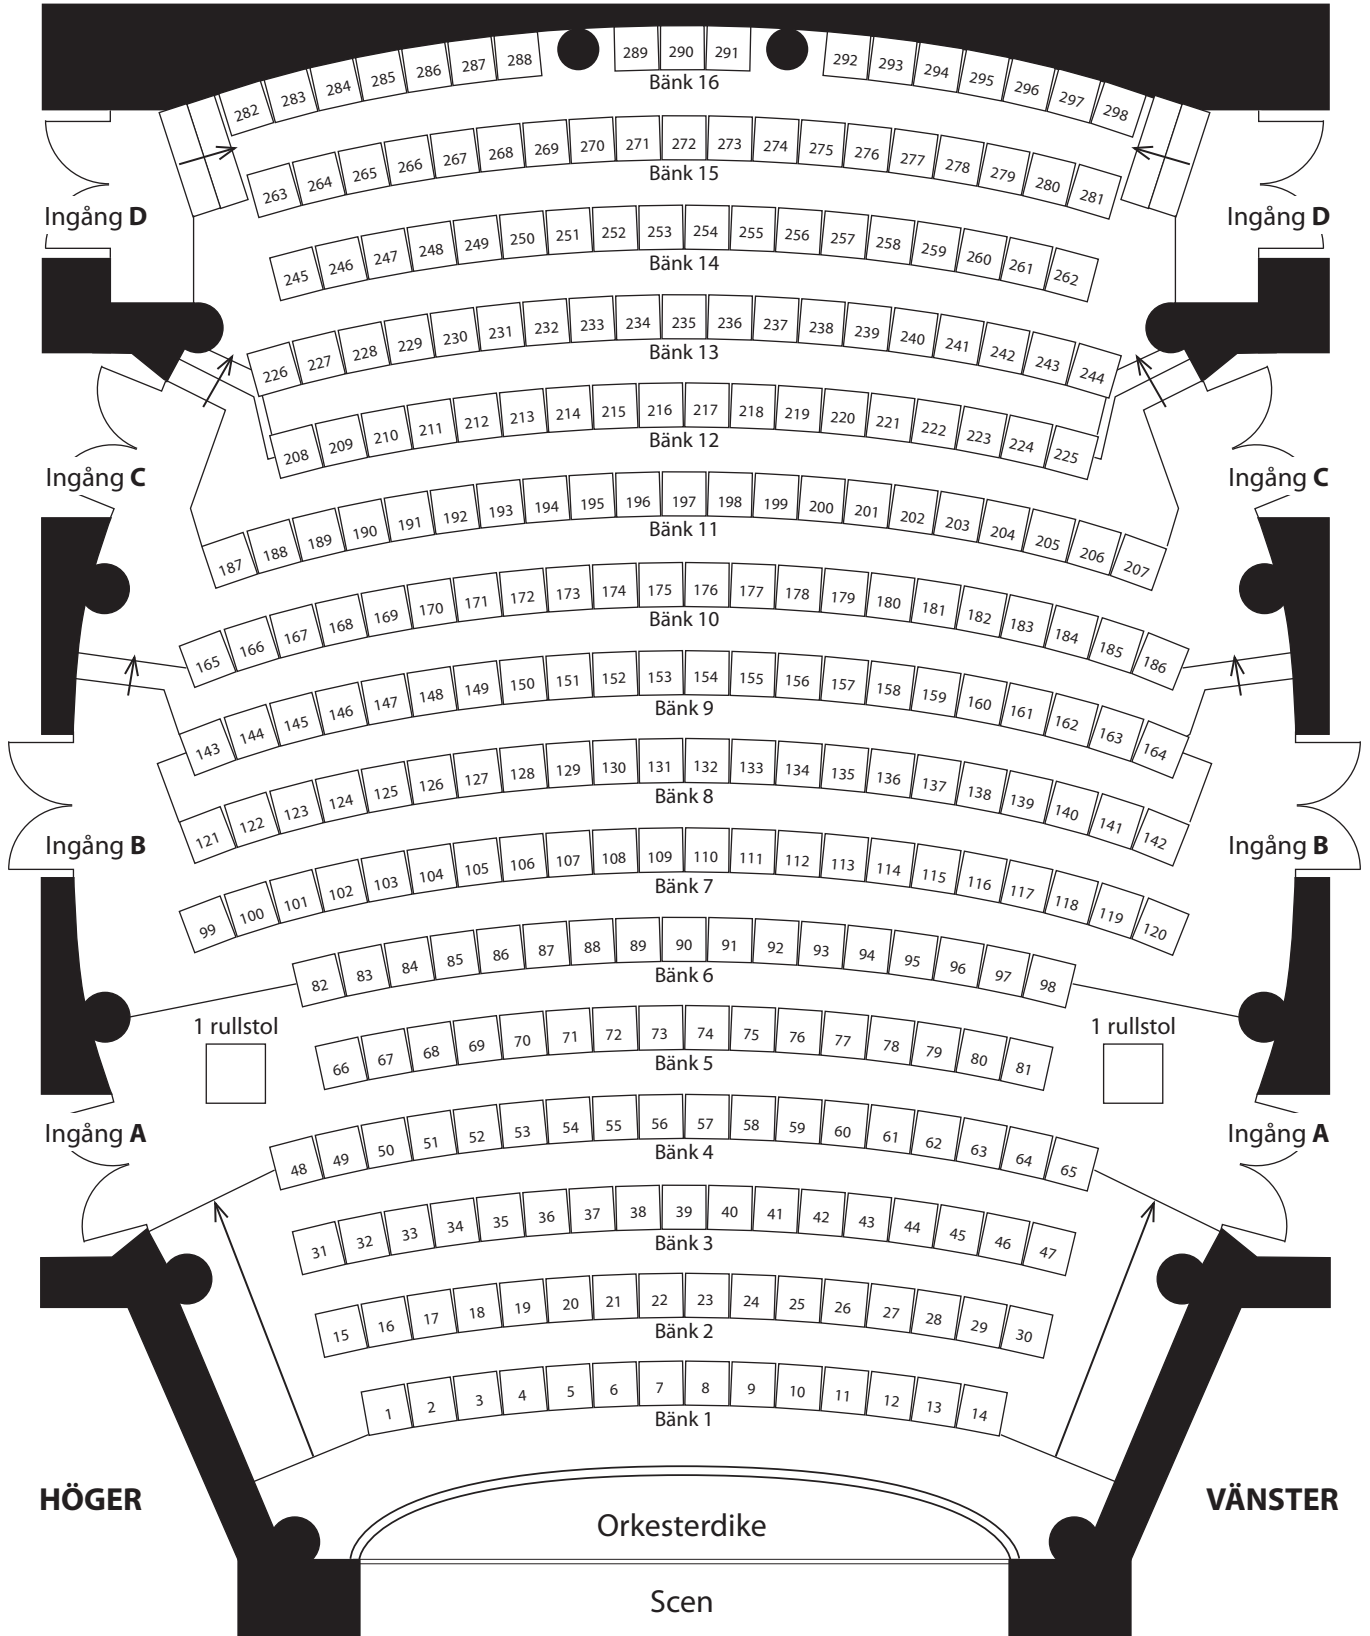

# Eskilstuna Teater

**Parkett 298 platser**

# Eskilstuna Teater